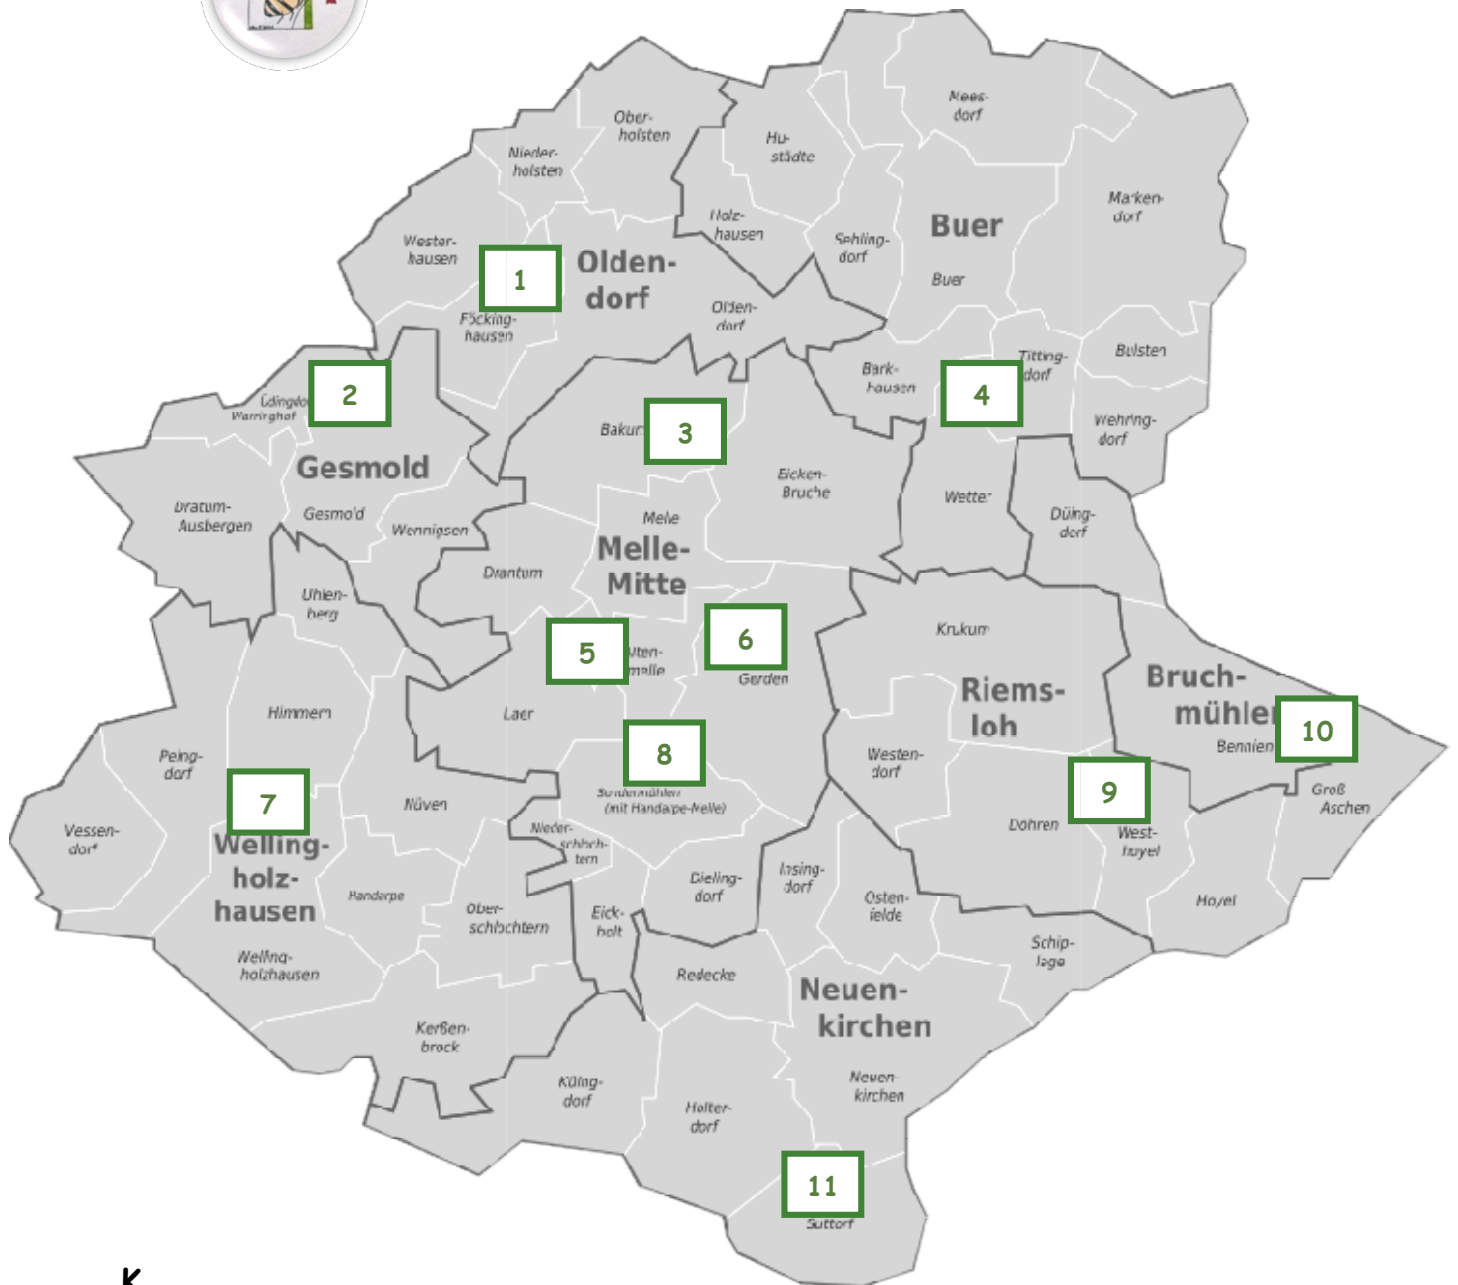

# Standorte **Grünes Fenster**

TUBS, CC BY-SA 3.0, <https://commons.wikimedia.org/w/index.php?curid=11822302>

**K**  
**r**  
**e**  
**i**  
**s**  
**L**  
**a**  
**n**  
**d**  
**F**  
**r**  
**a**  
**u**  
**e**  
**n** **Melle**

<b>1</b>	Föckinghauser Weg 69, 49324 Melle - Föckinghausen
<b>2</b>	Warringhofer Str. 44, 49326 Melle - Üdinghausen-Warringhof
<b>3</b>	Bergstraße 80, 49324 Melle - Bakum
<b>4</b>	Buermansheide 18, 49328 Melle - Wetter
<b>5</b>	Im Kleegarten 3, 49324 Melle - Altenmelle
<b>6</b>	Maschweg 54, 49324 Melle - Gerden
<b>7</b>	Wellingholzhausener Str.80, 49326 Melle - Wellingholzhausen
<b>8</b>	Nordenfelder Weg 56, 49324 Melle - Sondermühlen
<b>9</b>	Herforder Str. 62, 49328 Melle - Westhoyel
<b>10</b>	Bennier Str./Else-Werre-Weg, 49328 Melle - Bennien
<b>11</b>	Suttorfer Str. 10, 49326 Melle - Suttorf